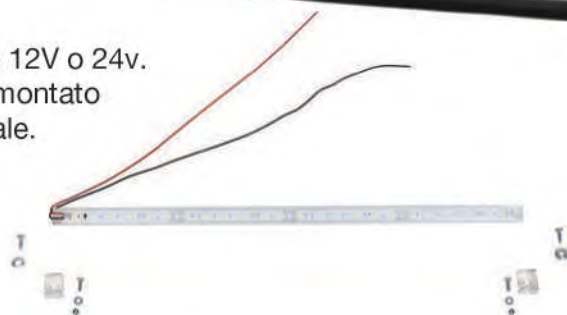

ACCESSORI

Disponibili diversi accessori.

INTERRUTTORE ELETTROMAGNETICO
12V o 24V a doppio contatto e magnete

CINGHIA DI RICHIAMO

La cinghia di richiamo viene fornita personalizzata in base alle dimensioni della serranda e può essere fornita in versione standard o elastica.

LED

Led può essere fornito in 12V o 24v.
Generalmente viene montato sulla guida laterale.

CHIUSURA ELETTRICA CENTRALIZZATA