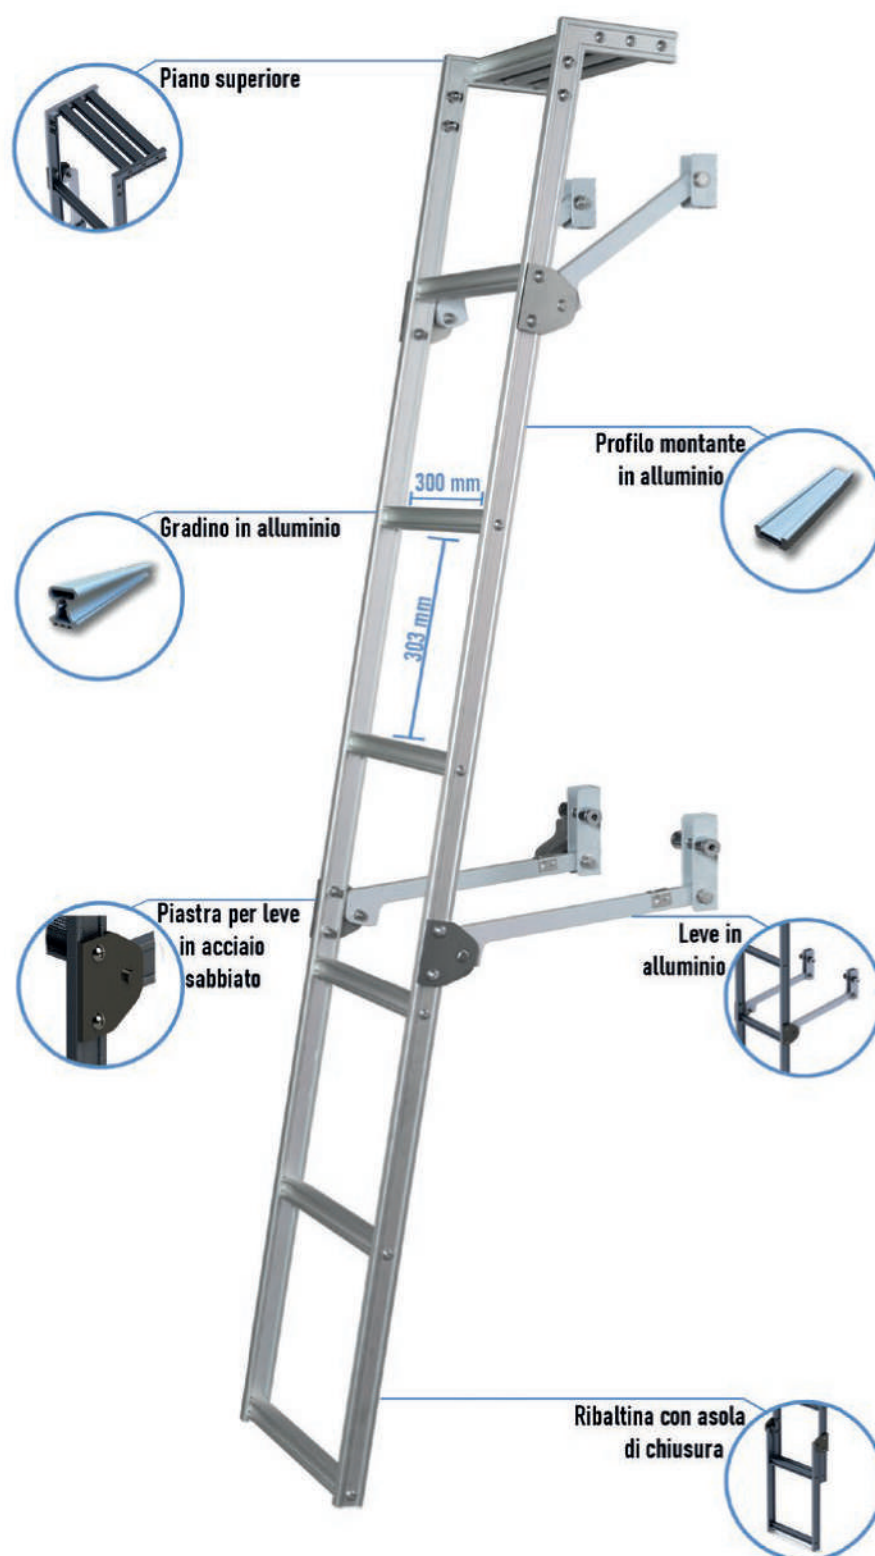

# SCALA INCLINATA UP&DOWN

## DATI TECNICI

<b>Profilo</b>	Lega di alluminio EN AW 6060
<b>Piastra per leva</b>	Acciaio sabbato
<b>Piano superiore</b>	160 x 322mm; Argento anodizzato
<b>Colore</b>	Argento anodizzato
<b>Carico utile</b>	120 kg